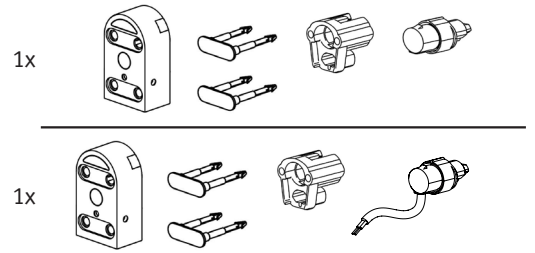

KS4 PRO Assembly

+49 2941 9793-0
+1 973 586 9600
+86 25 856 73990

1

L-24mm

2

3